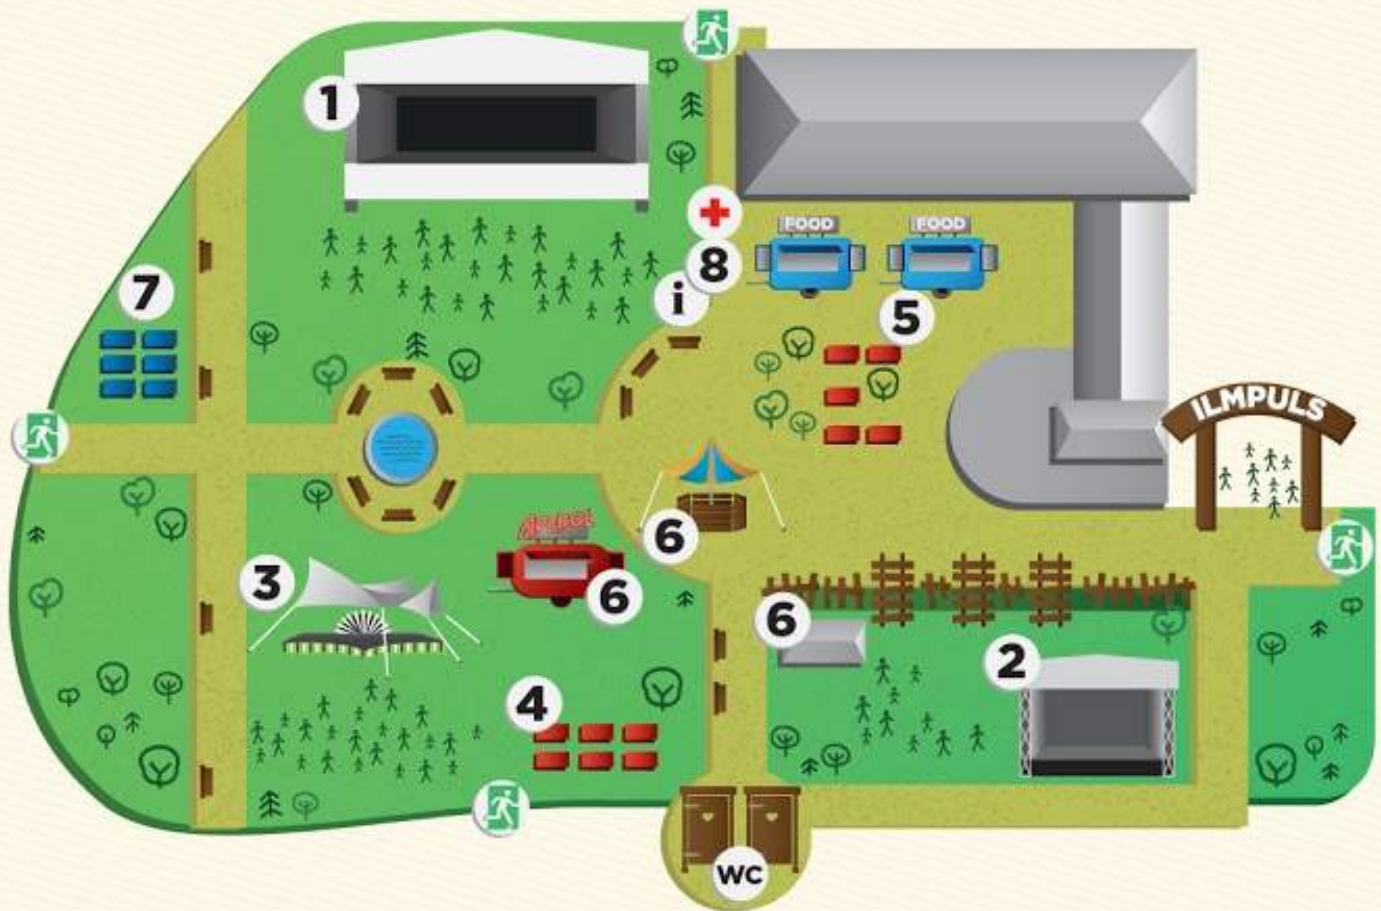

STILL TREES
22.45 - 23.45

FRANK &
FRIEDRICH
20.00

KID SIMIUS
23.55 - 1.00

STADTPARK ILMENAU

ILMPULS
FESTIVAL

1 MAINSTAGE

3 DJ-BÜHNE

5 FOODCOURT

7 WORKSHOPS*

i INFO

NOTAUSGANG

2 KLEINKUNSTBÜHNE

4 INTERAKTIVSTÄNDE

6 GETRÄNKE

8 MERCHANDISE

+ SANITÄTER

* familienfreundlich