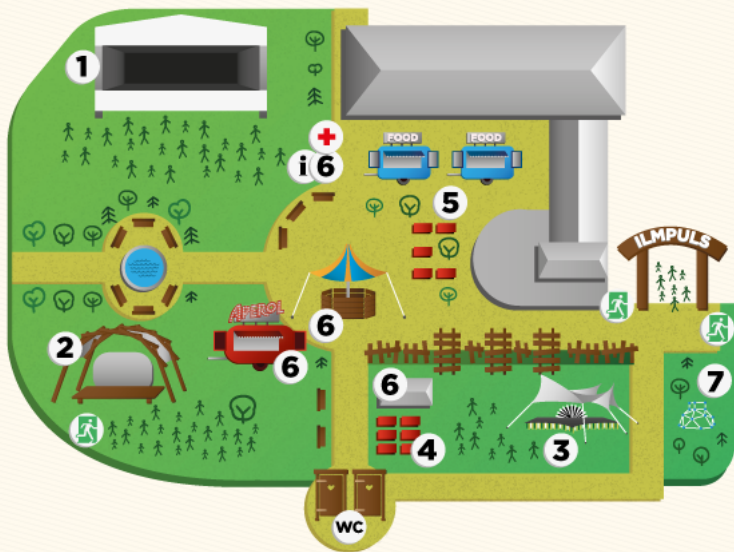

LAGEPLAN

30|06

STADTPARK
ILMENAU

1 MAINSTAGE

2 KLEINKUNSTBÜHNE

3 DJ-BÜHNE

4 INTERAKTIVSTÄNDE

5 FOODCOURT

6 GETRÄNKE

7 KINDERECKE

i INFO

+ SANITÄTER

NOTAUSGANG